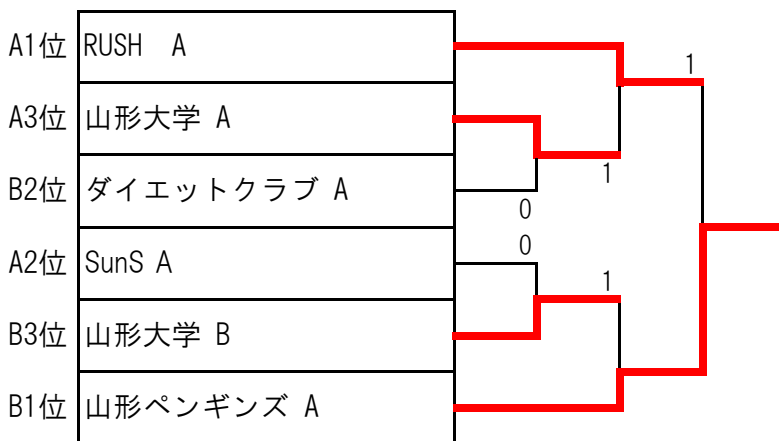

☆ 男子 Aクラス

予 選 リ ー グ

	Aブロック	1	2	3		勝率	得失	順位
1	SunS A		1	②		1/2		2
2	RUSH A	②		②		2/2		1
3	山形大学 A	1	1			0/2		3

	Bブロック	1	2	3		勝率	得失	順位
1	山形ペンギンズ A		②	②		2/2		1
2	山形大学 B	1		1		0/2		3
3	ダイエットクラブ A	1	②			1/2		2

決勝トーナメント

(2点先取)

☆ Cクラス

	Kブロック	1	2	3	4	勝率	得失	順位
1	酒田レディース A		1	②	0	1/3		3
2	(株)ミカ組	②		②	1	2/3		2
3	鶴岡	1	1		②	1/3		4
4	酒田レディース B	③	②	1		2/3		1

※ 1位と2位・3位と4位の結果は直接対決の結果による

☆ Bクラス

予 選 リ ー グ

Cブロック		1	2	3	4	勝率	得失	順位
1	たまごクラブ		③	1	0	1/3		3
2	爽やかクラブD	0		1	1	0/3		4
3	おキクと愉快的仲間達	②	②		1	2/3		2
4	城南クラブ	③	②	②		3/3		1